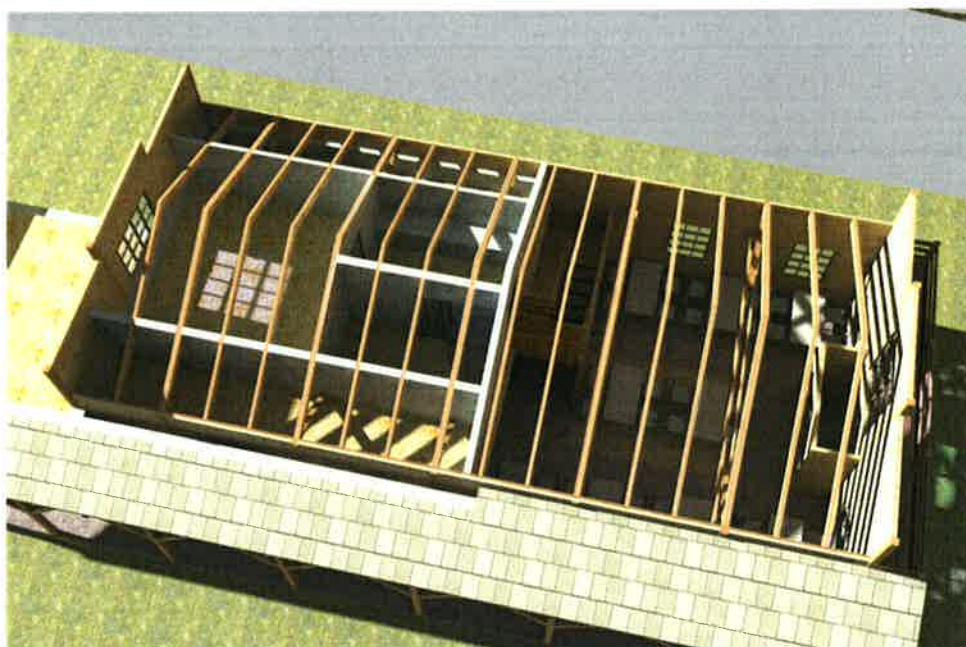

### **Koncepce stanice s hlavním požadavkem na westernový styl, který bude v souladu s přírodním areálem Malá skála, se skládá ze tří základních funkčních bloků**

- **Stará zděná část budovy** s možností využití pro prodej občerstvení i pro turisty, se zázemím kuchyně, skladu, WC, kanceláře. Je zde dostatečný prostor pro zřízení poštovního úřadu PE z čelní strany objektu směrem k cestě.
- **Klubovna WK** bude umístěna v podkroví objektu. Vzhledem k charakteru využívání nebude klubovna celoročně vytápěná, ale je uvažováno v případě potřeby jen s jejím rychlým vytápěním

lokálním topidlem.

- **Nově vybudovaná levá část objektu pro letní i zimní provoz** je dle zpracované koncepce prostor ve velikosti cca 10x10 m, s možností využití i v zimě s lokálním topením pomocí krbu s výměníkem, kterým by se vyhřívala i zděná část budovy. Tento prostor bude sloužit jako shromažďovací pro akce PE a WK, zároveň dle požadavků po dohodě s městysem Suchdol nad Odrou i pro veřejnost.

**Studie rekonstrukce STANICE PONY EXPRESSU č. 21 s klubovnou Western klubu a občerstvením v přírodním areálu MALÁ SKÁLA**

- **Projekt nové klubovny**

V srpnu 2015 zastupitelstvo odsouhlasilo dlouhodobý pronájem kiosku včetně okolního pozemku pro zázemí Western klubu a Pony Expressu. 10.8.2015 byla podepsána nájemní smlouva a stavební povolení nabylo právní moci. K realizaci dávného snu jezdců Pony Expressu, kterým je zřízení stálé poštovní stanice a členů Western klubu o klubovně a stálém zázemí pro pořádání akcí, chybí již jen dostatek financí.